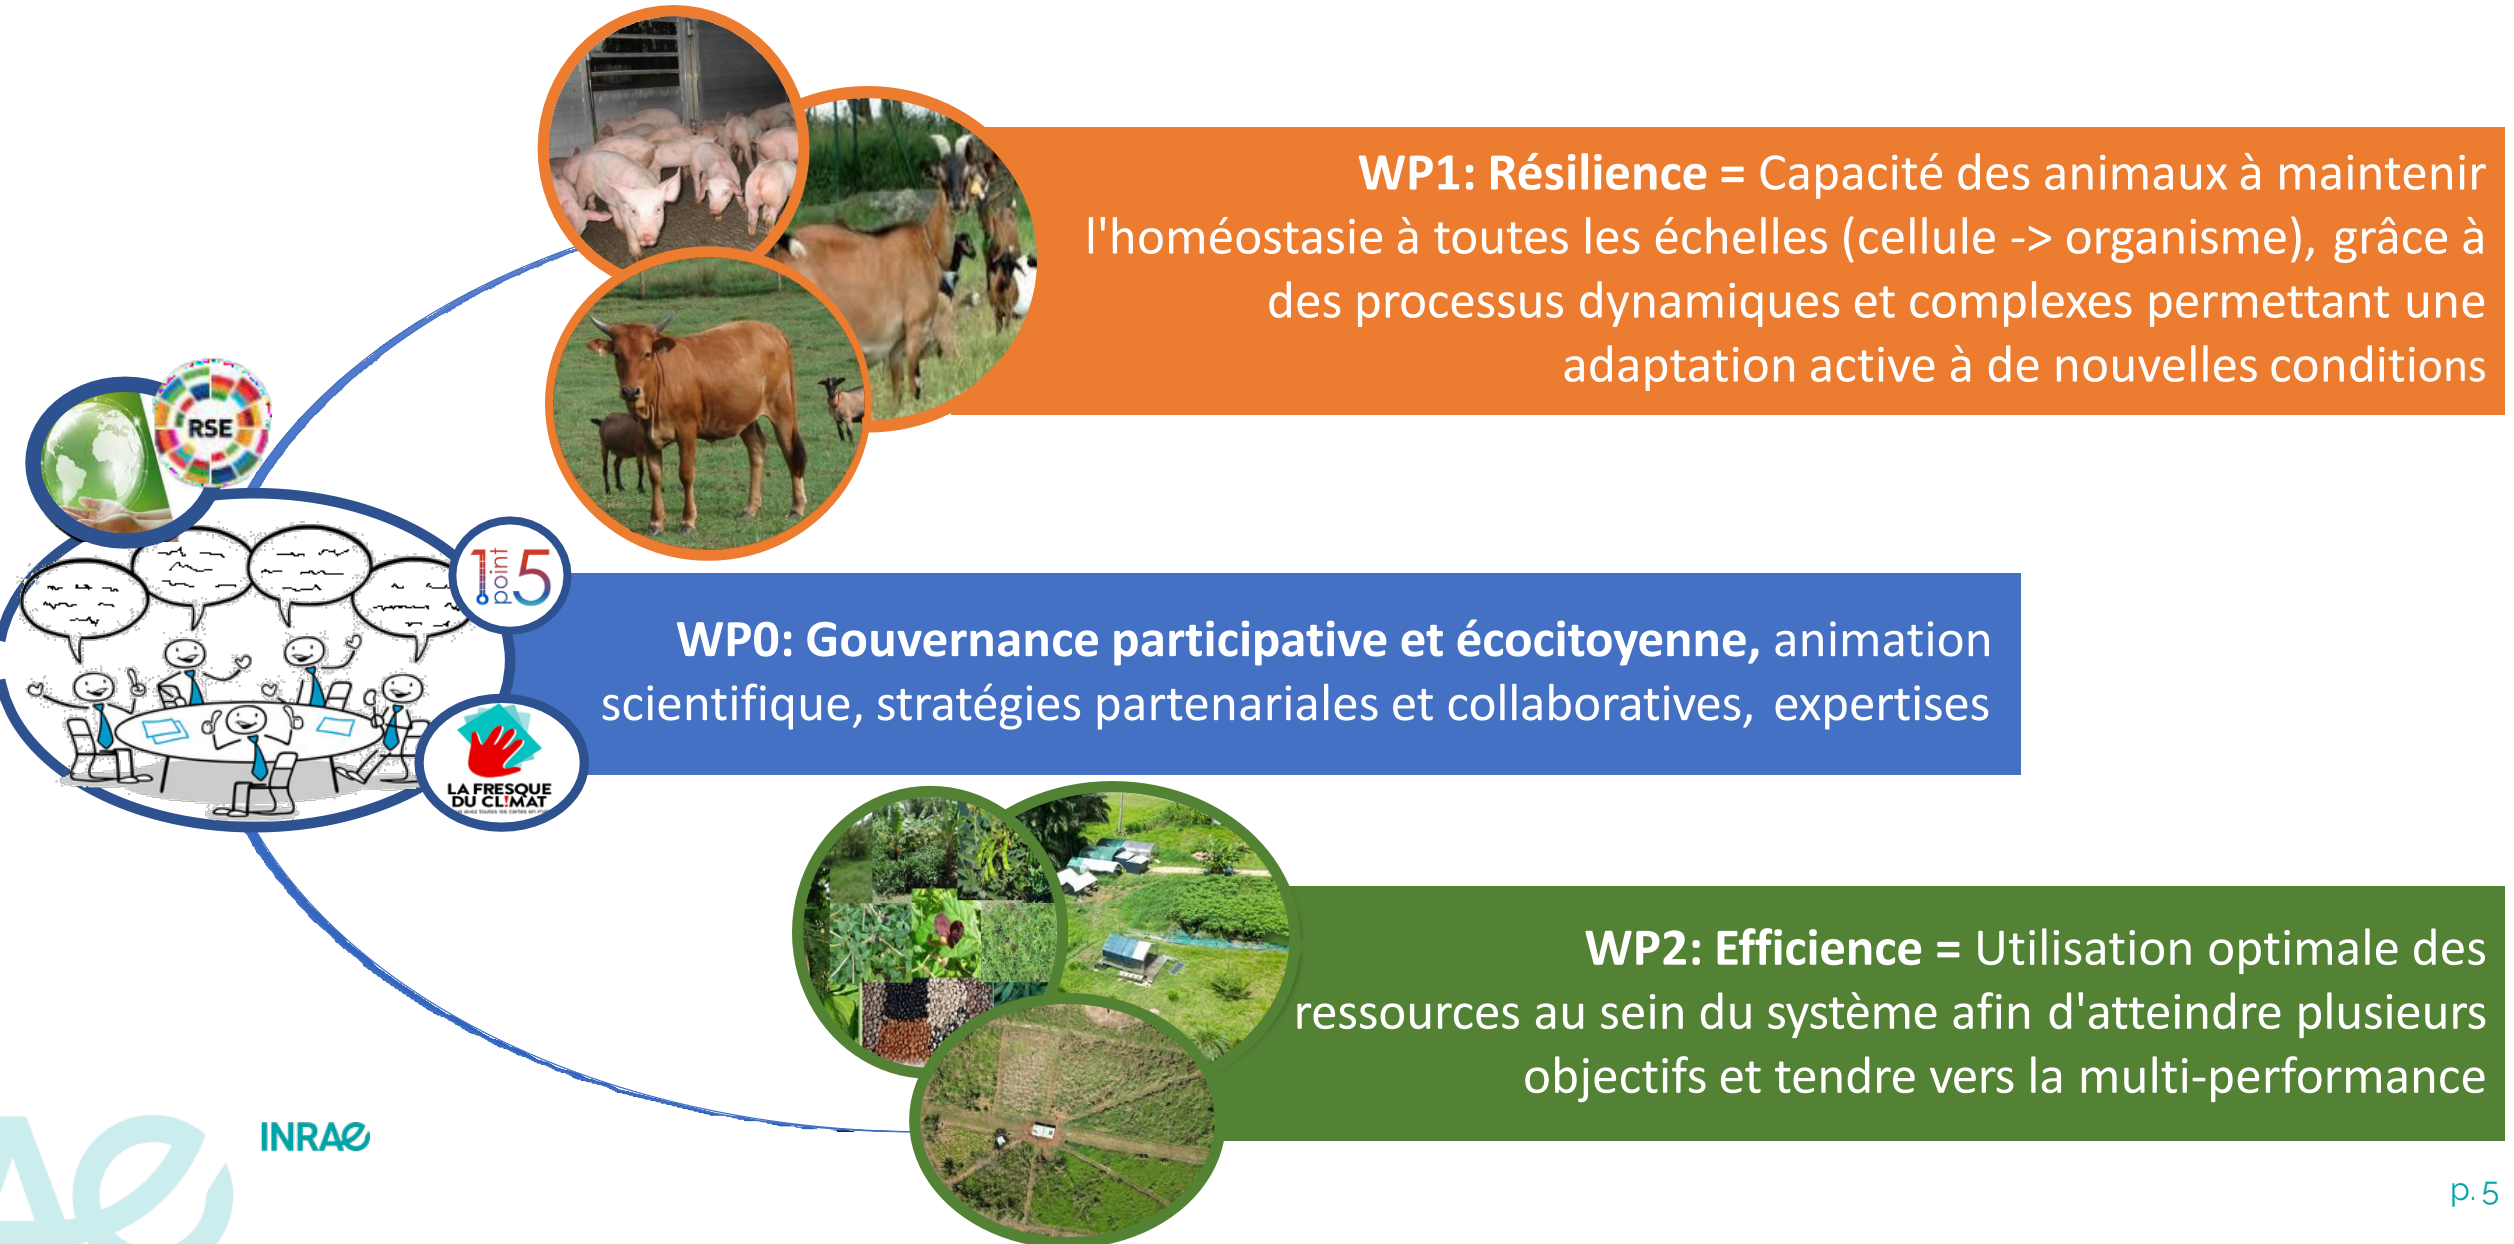

➤ Le Jardin créole

Nouveau mythe organisationnel

- Modèle caribéen de polyculture -élevage
- Porteur d'innovations agroécologiques (régulations, équilibres écologiques, biodiversité accrue, résilience...)
- Animal = Levier AE d'efficience et de durabilité
 - Place dans la chaîne alimentaire
 - Intégration cultures-élevages

➤ Principes fondateurs du Jardin Créole

déclinés par ASSET en questions de recherche

1. Privilégier les **compétences et souhaits** des éleveurs
 - (Co)concevoir et évaluer des agrosystèmes
 - Organiser des espaces d'hybridation des savoirs

2. Prioriser **l'alimentation humaine** sur l'alimentation animale
 - Choisir l'espèce animale en fonction des ressources duales disponibles
 - Promouvoir des technologies sobres d'agrotransformation à la ferme

3. Choisir le **bon animal** à la bonne place
 - Prioriser les races locales adaptées et économes en intrants
 - Renforcer la diversité animale au sein du troupeau

➤ Notre projet de recherche

Structuré par les concepts « adaptation, résilience et efficacité » et la nécessité d'aller vers l'innovation